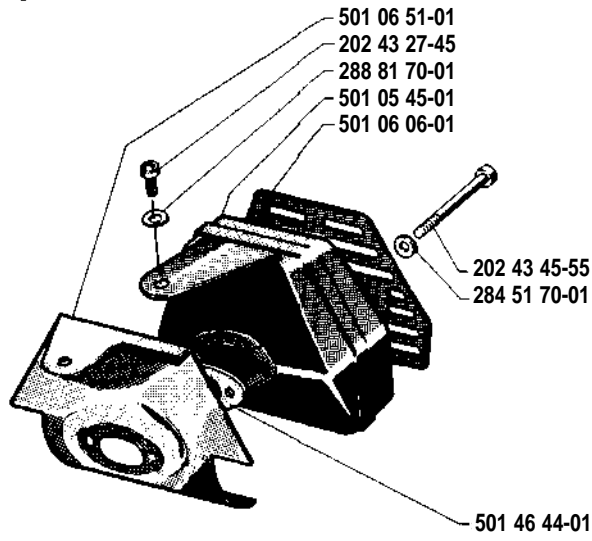

140 R

1. 1979

Reservdelar

Spare parts

Ersatzteile

Pièces de rechange

Varaosat

A * compl 501 05 10-01

F

B

E

C

G

D

* compl 501 05 75-01

H