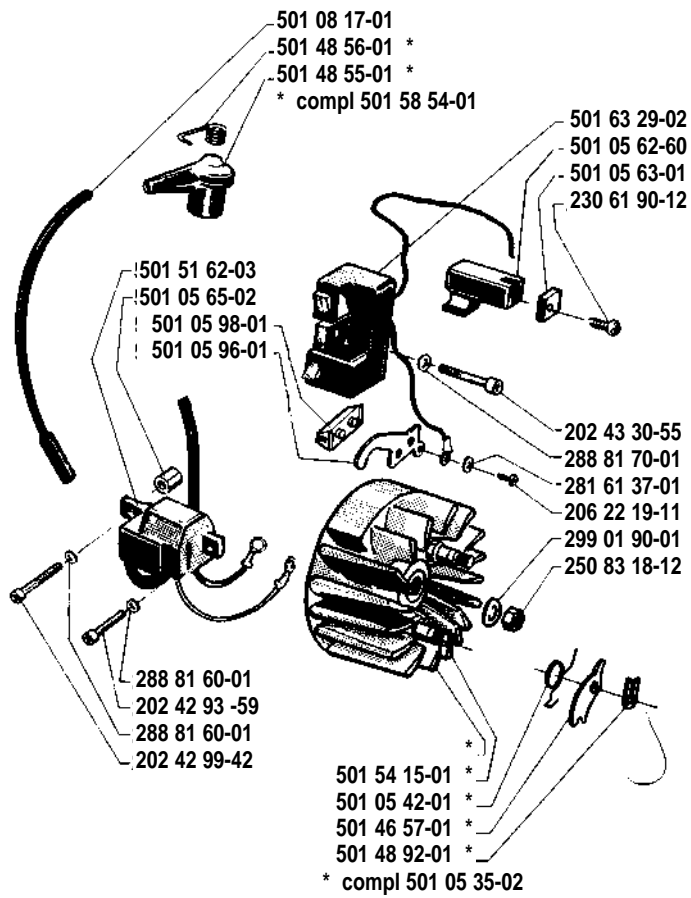

140 R

1. 1979

Reservdelar

Spare parts

Ersatzteile

Pièces de rechange

Varaosat

A * compl 501 05 10-01

F

B

E

C

G

D

* compl 501 05 75-01

H

* compl 501 05 37-01

J

K

Tillbehör
Accessories

Zubehöre
Accessoires

Tarvikkeet

501 04 13-02 8" Maxi 200
501 04 85-01 8" Maxi 200, Maraton
501 04 69-01 8" Grass

501 58 02-01
501 07 21-01
501 01 71-01
501 31 77-01

502 50 76-01

501 06 01-01

501 04 70-01

501 02 00-01 = Compl.

501 02 01-01
501 02 06-01
501 02 30-02
501 02 31-01
501 02 29-02
501 02 27-01

★ 501 04 70-01 = Compl.

501 04 71-01 (M10)
501 04 71-02 (M12)
501 04 72-01
501 04 73-01
501 04 77-01 (50ft)
501 04 83-01 (250ft)
501 04 74-01
501 04 75-01
501 04 76-01