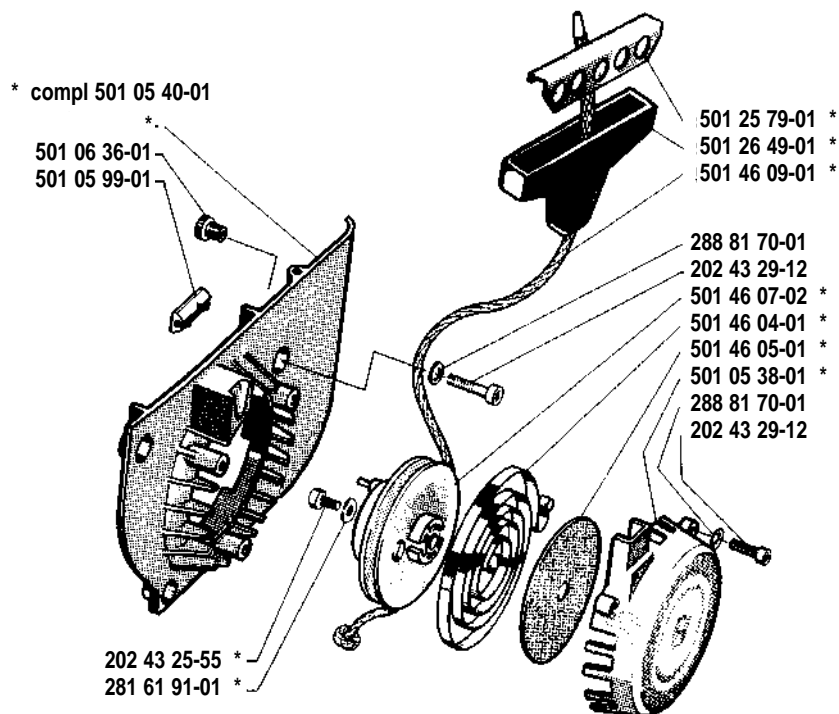

H

* compl 501 05 37-01