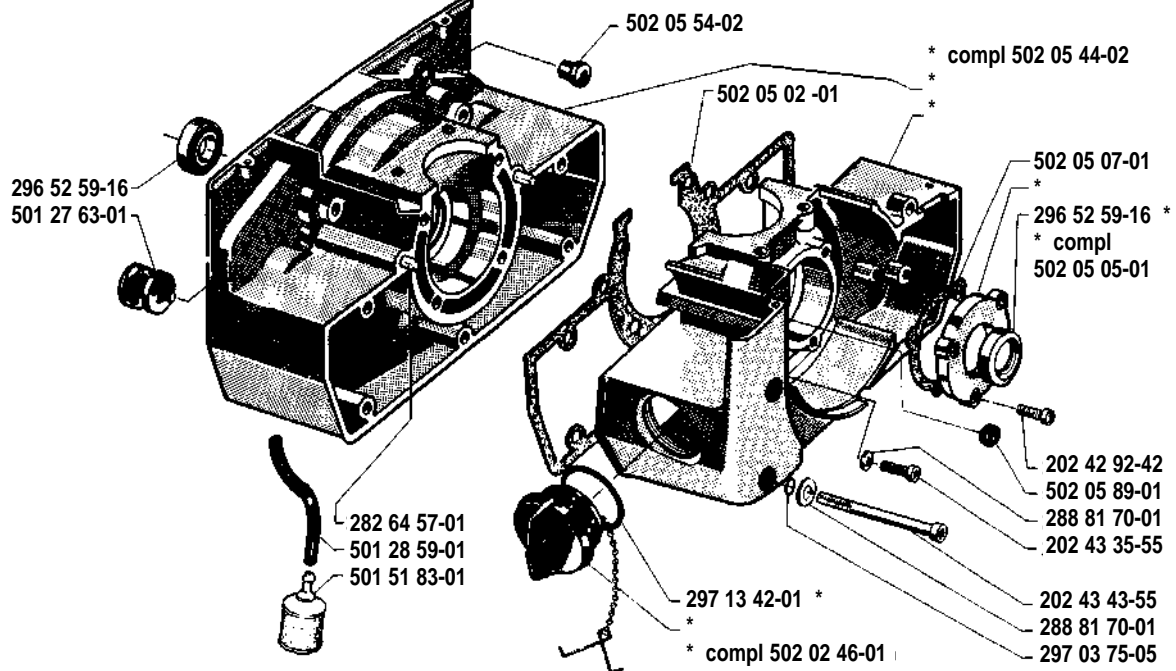

140 R

1. 1979

Reservdelar

Spare parts

Ersatzteile

Pièces de rechange

Varaosat

A * compl 501 05 10-01

F

B

E

C

G

D

* compl 501 05 75-01

H

502 50 76-01

501 06 01-01

501 04 70-01

501 02 00-01 = Compl.

501 02 01-01
501 02 06-01
501 02 30-02
501 02 31-01
501 02 29-02
501 02 27-01

★ 501 04 70-01 = Compl.

501 04 71-01 (M10)
501 04 71-02 (M12)
501 04 72-01
501 04 73-01
501 04 77-01 (50ft)
501 04 83-01 (250ft)
501 04 74-01
501 04 75-01
501 04 76-01