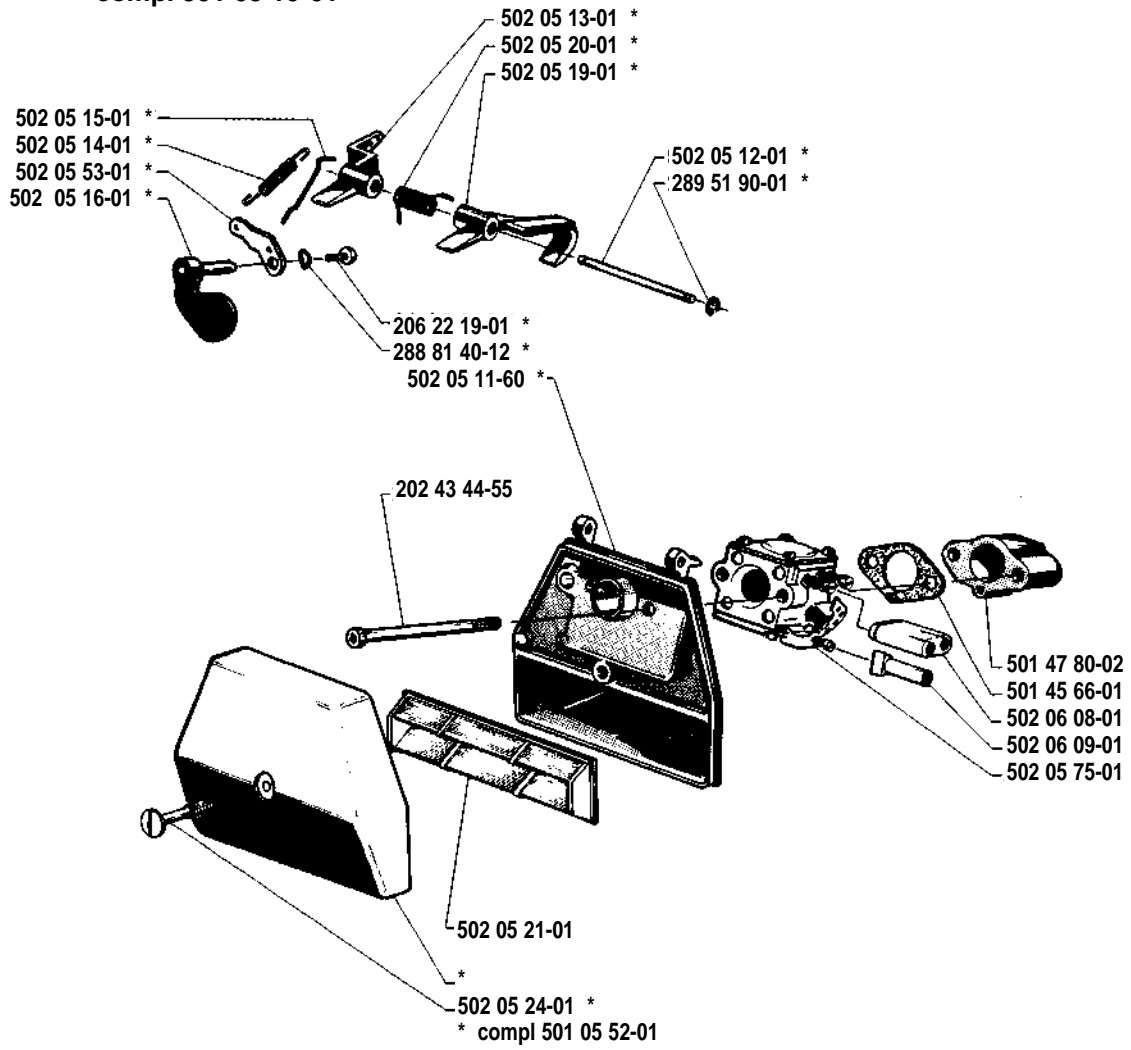

140 R

1. 1979

Reservdelar

Spare parts

Ersatzteile

Pièces de rechange

Varaosat

A * compl 501 05 10-01

502 50 76-01

501 06 01-01

501 04 70-01

501 02 00-01 = Compl.

501 02 01-01
501 02 06-01
501 02 30-02
501 02 31-01
501 02 29-02
501 02 27-01

★ 501 04 70-01 = Compl.

501 04 71-01 (M10)
501 04 71-02 (M12)
501 04 72-01
501 04 73-01
501 04 77-01 (50ft)
501 04 83-01 (250ft)
501 04 74-01
501 04 75-01
501 04 76-01