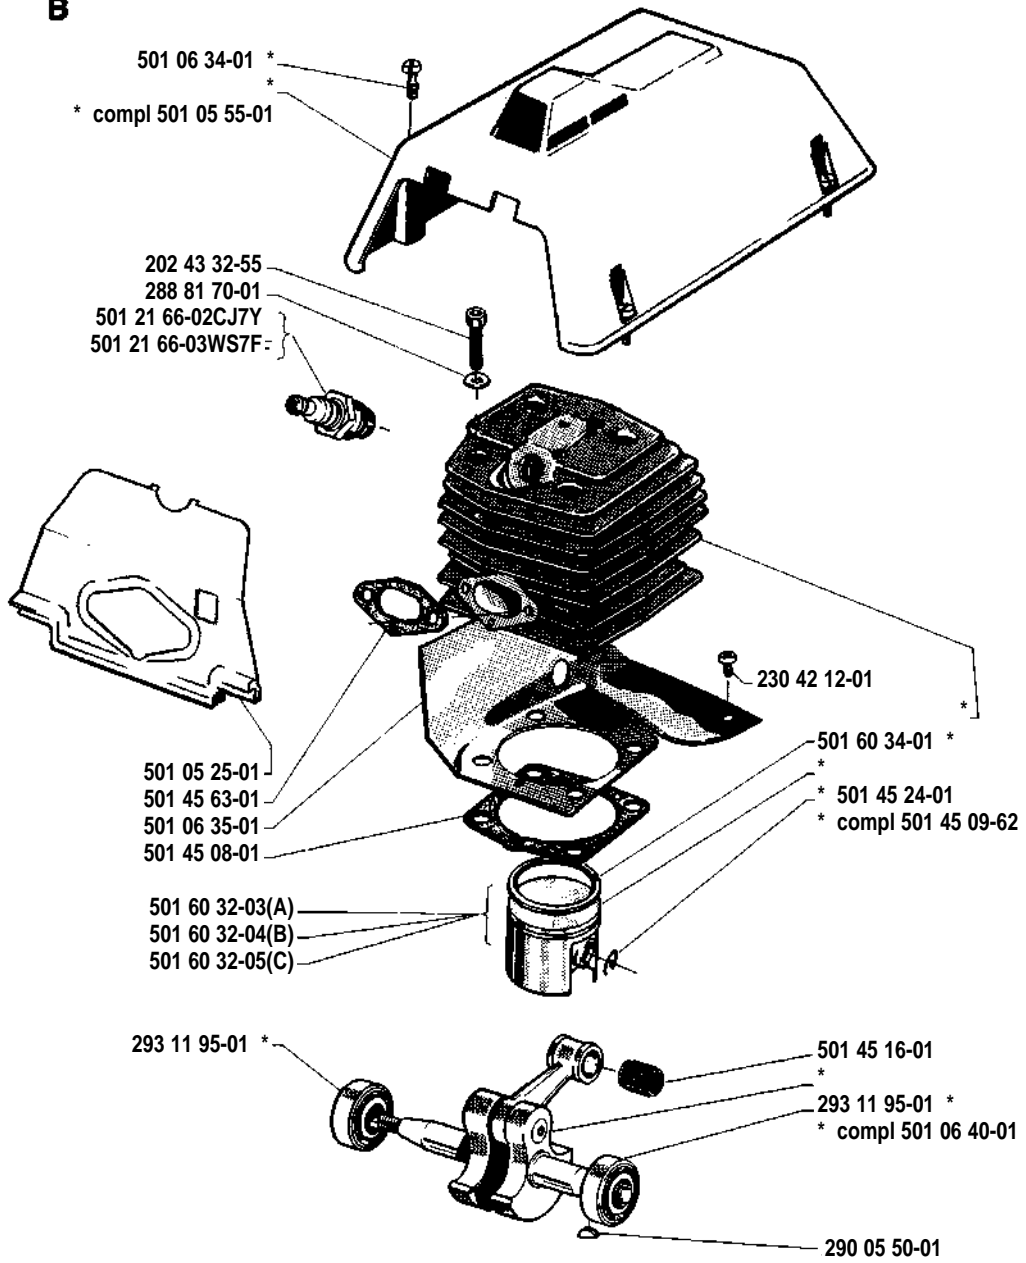

140 R

1. 1979

Reservdelar

Spare parts

Ersatzteile

Pièces de rechange

Varaosat

A * compl 501 05 10-01

F

B

E

C

G

D

* compl 501 05 75-01

H

* compl 501 05 37-01

J

K

Tillbehör
Accessories

Zubehöre
Accessoires

Tarvikkeet

501 04 13-02 8" Maxi 200
501 04 85-01 8" Maxi 200, Maraton
501 04 69-01 8" Grass

501 58 02-01
501 07 21-01
501 01 71-01
501 31 77-01

502 50 76-01

501 06 01-01

501 04 70-01

501 02 00-01 = Compl.

501 02 01-01
501 02 06-01
501 02 30-02
501 02 31-01
501 02 29-02
501 02 27-01

★ 501 04 70-01 = Compl.

501 04 71-01 (M10)
501 04 71-02 (M12)
501 04 72-01
501 04 73-01
501 04 77-01 (50ft)
501 04 83-01 (250ft)
501 04 74-01
501 04 75-01
501 04 76-01