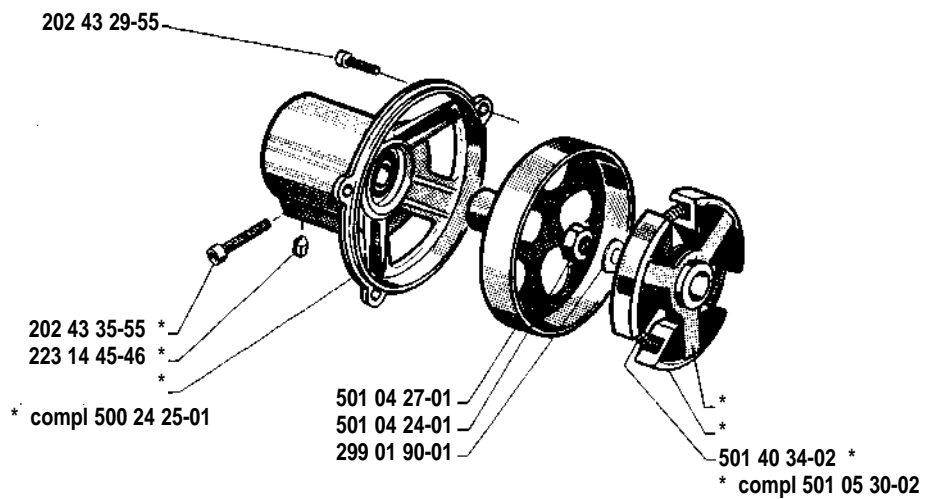

140 R

1. 1979

Reservdelar

Spare parts

Ersatzteile

Pièces de rechange

Varaosat

A * compl 501 05 10-01

F

B

E

C

G

D

* compl 501 05 75-01

H

502 50 76-01

501 06 01-01

501 04 70-01

501 02 00-01 = Compl.

501 02 01-01
501 02 06-01
501 02 30-02
501 02 31-01
501 02 29-02
501 02 27-01

★ 501 04 70-01 = Compl.

501 04 71-01 (M10)
501 04 71-02 (M12)
501 04 72-01
501 04 73-01
501 04 77-01 (50ft)
501 04 83-01 (250ft)
501 04 74-01
501 04 75-01
501 04 76-01