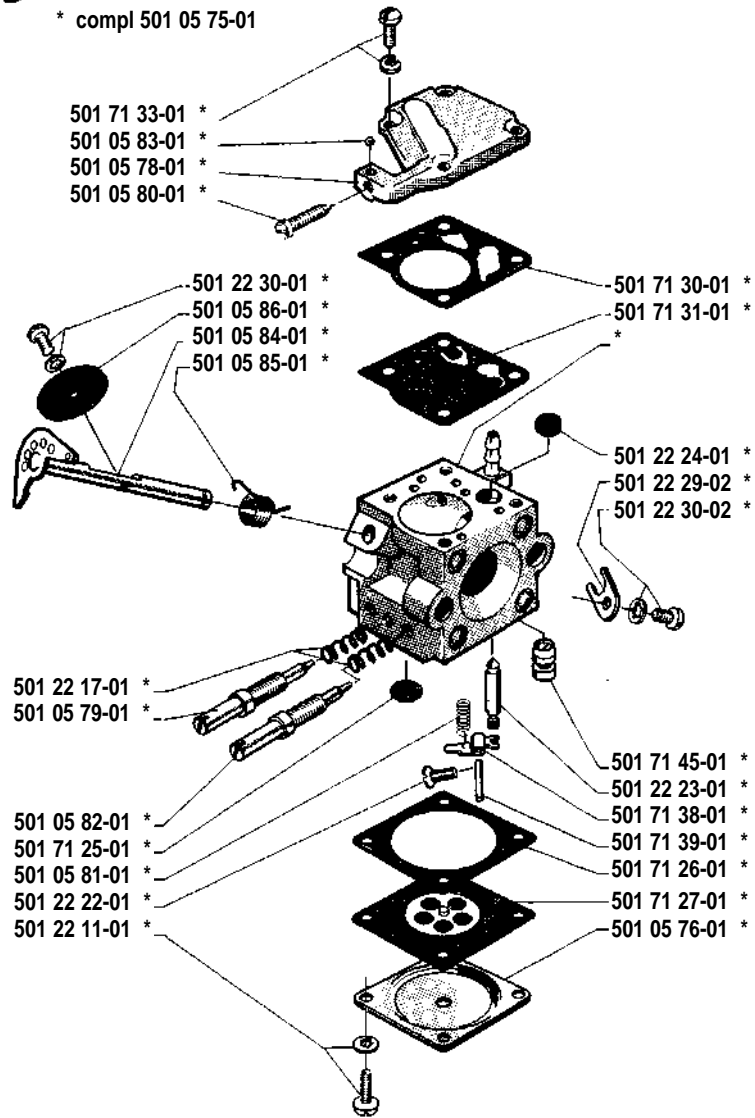

140 R

1. 1979

Reservdelar

Spare parts

Ersatzteile

Pièces de rechange

Varaosat

A * compl 501 05 10-01

F

B

E

C

G

D

* compl 501 05 75-01

H

* compl 501 05 37-01

J

K

Tillbehör
Accessories

Zubehöre
Accessoires

Tarvikkeet

501 04 13-02 8" Maxi 200
501 04 85-01 8" Maxi 200, Maraton
501 04 69-01 8" Grass

501 58 02-01
501 07 21-01
501 01 71-01
501 31 77-01

502 50 76-01

501 06 01-01

501 04 70-01

501 02 00-01 = Compl.

501 02 01-01
501 02 06-01
501 02 30-02
501 02 31-01
501 02 29-02
501 02 27-01

★ 501 04 70-01 = Compl.

501 04 71-01 (M10)
501 04 71-02 (M12)
501 04 72-01
501 04 73-01
501 04 77-01 (50ft)
501 04 83-01 (250ft)
501 04 74-01
501 04 75-01
501 04 76-01